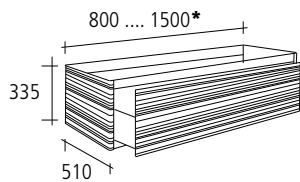

1. (ES) Satinado (FR) Satiné (EN) Silk (ES) Mate (FR) Mat (EN) Matt
2. 015 117 111 014 115 019 011 016 017 091 092 093
3. (ES) Texturado (FR) Texturé (EN) Textured
4. 081 082 083 084

*(ES) Ancho **a medida** (FR) Largeur **sur-mesure** (EN) **Tailored** Length.