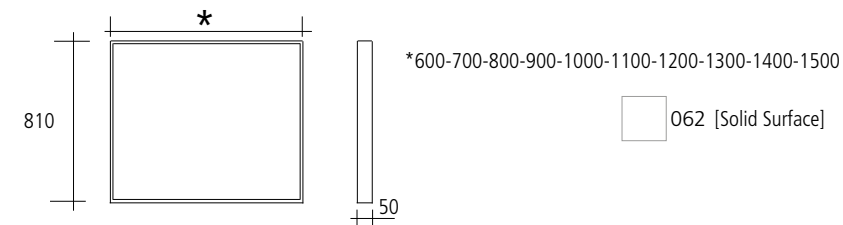

ERIS [espejo / mirror / miroir]