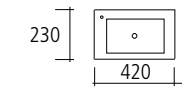

* [ES]Material: Resina [FR] Matière: Résine [EN] Material: Resin

CLERC

LUSK

LAVABOS / VASQUES / BASINS

1Q84

ADAK

[ES] Compatible con la serie ADAK.
[EN] Compatible with ADAK collection.
[FR] Compatible avec la série ADAKI.