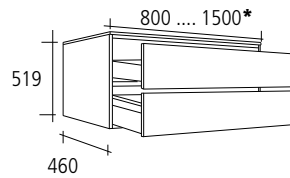

1. (ES) Estructura (FR) Structure (EN) Structure
2. 062 [Pure acrylic stone]
3. (ES) Madera (FR) Bois (EN) Wood
4. 051 [(ES) Roble Americano (FR) Chêne Américain (EN) American Oak)]

*(ES) Ancho **a medida** (FR) Largeur **sur-mesure** (EN) **Tailored** Length.