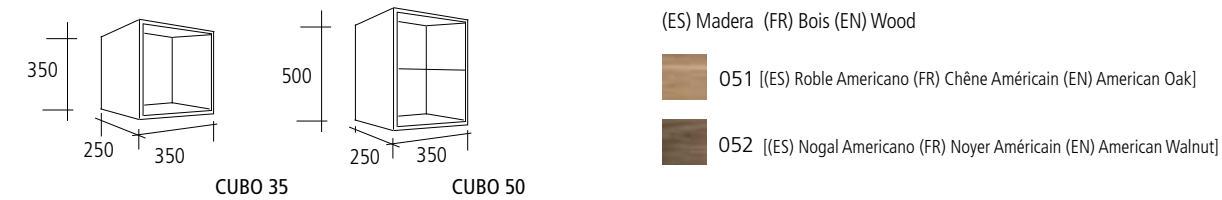

COMPLEMENTOS / COMPLEMENTS

CUBO [accesorios / accessories / accessoires]

(ES) Madera (FR) Bois (EN) Wood

051 [(ES) Roble Americano (FR) Chêne Américain (EN) American Oak)]

052 [(ES) Nogal Americano (FR) Noyer Américain (EN) American Walnut)]