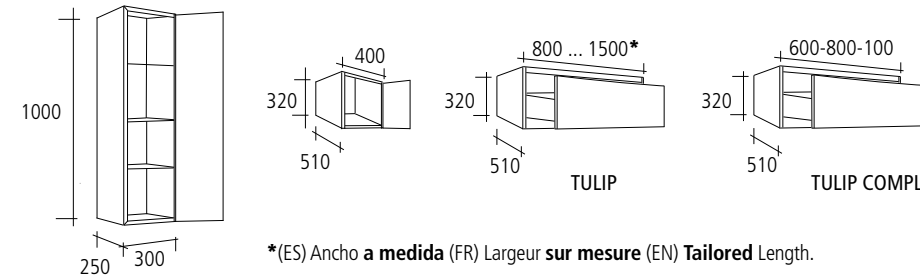

[ES] 2 puertas [FR] 2 portes [EN] 2 doors

*(ES) Ancho a medida (FR) Largeur sur mesure (EN) Tailored Length.

TULIP [mueble / meuble / vanity]

(ES) Madera (FR) Bois (EN) Wood

055 [tulipier]

*(ES) Ancho a medida (FR) Largeur sur mesure (EN) Tailored Length.