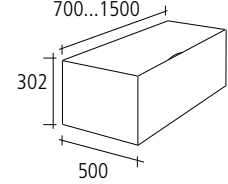

[ES] cajonera [FR] tiroir [EN] drawer

(ES) Satinado (FR) Satiné (EN) Silk

011 027 017 015 117 111 115 019

(ES) Texturado (FR) Texturé (EN) Textured

081 082 083 084 091 092 093

(ES) Mate (FR) Mat (EN) Matt

091 092 093