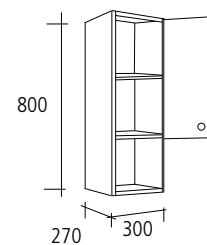

DOLOM [mueble / meuble / vanity]

1. (ES) Brillo (FR) Brillant (EN) Gloss (ES) Satinado (FR) Satiné (EN) Silk (ES) Mate (FR) Mat (EN) Matt
2. 025 011 092
3. (ES) Mármol natural (FR) Marbre (EN) Marble
4. 071 073 074

GRID [mueble / meuble / vanity]

1. (ES) Madera (FR) Bois (EN) Wood
2. 051 [(ES) Roble Americano (FR) Chêne Américain (EN) American Oak]

DUMBO [mueble / meuble / vanity]

1. (ES) Madera (FR) Bois (EN) Wood
2. 158 [(ES) Madera tintada (FR) Bois teinté (EN) Stained timber]

*(ES) Ancho **a medida** (FR) Largeur **sur-mesure** (EN) **Tailored** Length.

HAYEM [mueble / meuble / vanity]

1. (ES) Brillo (FR) Brillant (EN) Gloss (ES) Satinado (FR) Satiné (EN) Silk
2. 025 011
3. (ES) Madera (FR) Bois (EN) Wood
4. 052 [(ES) Nogal Americano (FR) Noyer Américain (EN) American Walnut)]

IGI [mueble / meuble / vanity]

1. (ES) Estructura (FR) Structure (EN) Structure
2. 062 [Pure acrylic stone]
3. (ES) Madera (FR) Bois (EN) Wood
4. 051 [(ES) Roble Americano (FR) Chêne Américain (EN) American Oak)]

*(ES) Ancho **a medida** (FR) Largeur **sur-mesure** (EN) **Tailored** Length.

ELYSÉE [mueble / meuble / vanity]

1. (ES) Madera (FR) Bois (EN) Wood
2. 051 [(ES) Roble Americano (FR) Chêne Américain (EN) American Oak)]

*(ES) Ancho **a medida** (FR) Largeur **sur-mesure** (EN) **Tailored** Length.

ERNIE [mueble / meuble / vanity]

1. (ES) Satinado (FR) Satiné (EN) Silk (ES) Mate (FR) Mat (EN) Matt
2. 015 117 111 014 115 019 011 016 017 091 092 093
3. (ES) Texturado (FR) Texturé (EN) Textured
4. 081 082 083 084

*(ES) Ancho **a medida** (FR) Largeur **sur-mesure** (EN) **Tailored** Length.

KIBELL [mueble / meuble / vanity]

1. (ES) Brillo (FR) Brillant (EN) Gloss (ES) Satinado (FR) Satiné (EN) Silk (ES) Texturado (FR) Texturé (EN) Textured (ES) Mate (FR) Mat (EN) Matt
2. 025 015 117 111 014 013 115 019 027 016 017 113 081 082 083 084 091 092 093

*(ES) Ancho **a medida** (FR) Largeur **sur-mesure** (EN) **Tailored** Length.