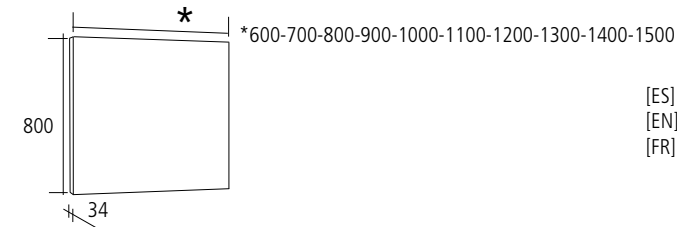

ELARA [espejo / mirror / miroir]