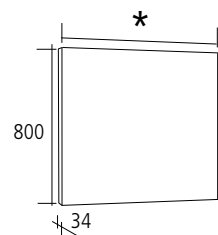

CALLISTO [espejo / mirror / miroir]

- * 600-700-800-900-1000-1100-1200-1300-1400-1500
- [ES] Espejo con retroiluminación LED y sistema de difusión de la luz / Sistema antivaho / Sensor para apagar/encender la luz.
 [EN] Mirror with Led backlight / Tactile switch system to switch on/off the lighting / No steam-system.
 [FR] Miroir avec rétroéclairage Led / Interrupteur tactile / Système antibuée.