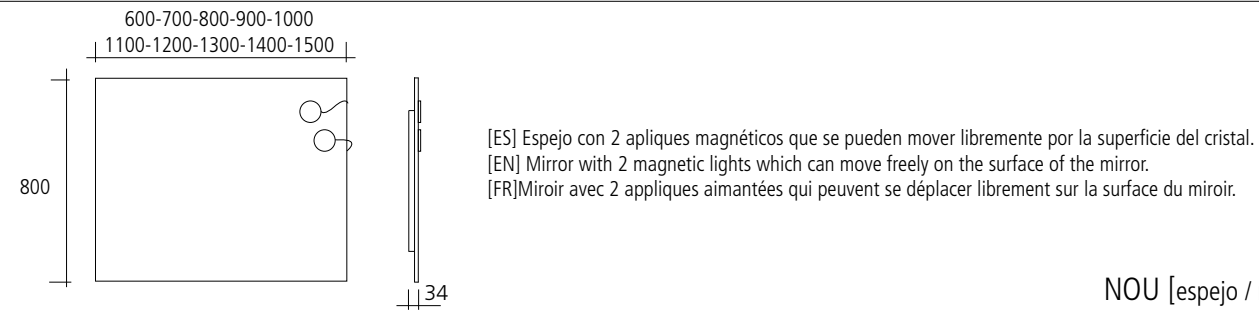

MAGNETIC [espejo / mirror / miroir]

NOU [espejo / mirror / miroir]