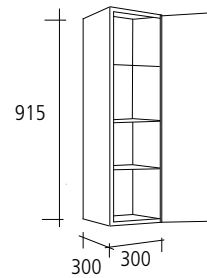

ELYSÉE [mueble / meuble / vanity]

1. (ES) Madera (FR) Bois (EN) Wood
2. 051 [(ES) Roble Americano (FR) Chêne Américain (EN) American Oak)]

*(ES) Ancho **a medida** (FR) Largeur **sur-mesure** (EN) **Tailored** Length.

ERNIE [mueble / meuble / vanity]