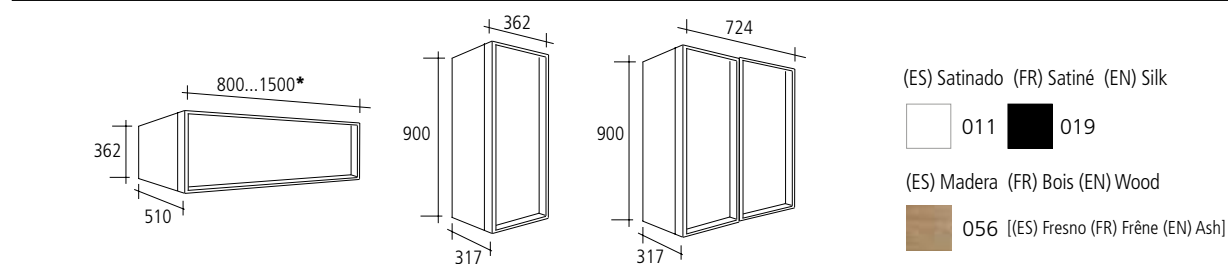

PRENN [mueble / meuble / vanity]

* (ES) Ancho a medida (FR) Largeur sur-mesure (EN) Tailored Length.

PUMA [mueble / meuble / vanity]

ROTEN [mueble / meuble / vanity]

* (ES) Ancho a medida (FR) Largeur sur mesure (EN) Tailored Length.