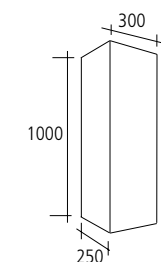

* (ES) Ancho **a medida** (FR) Largeur **sur-mesure** (EN) **Tailored** Length.

(ES) Satinado (FR) Satiné (EN) Silk