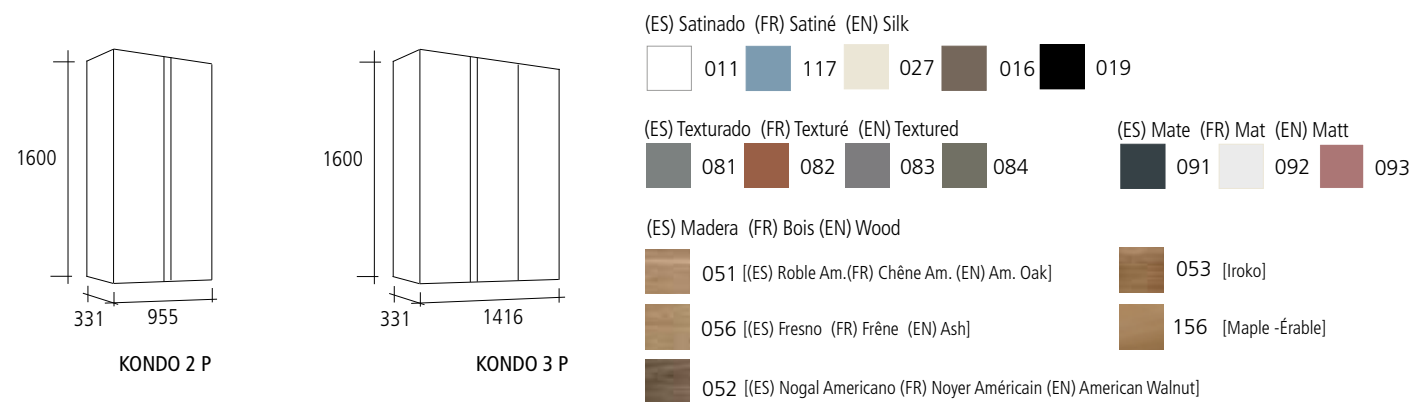

KONDO [mueble / meuble / vanity]

LINJER [mueble / meuble / vanity]