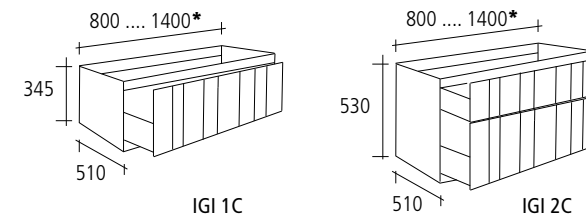

ELYSÉE [mueble / meuble / vanity]

1. (ES) Madera (FR) Bois (EN) Wood
2. 051 [(ES) Roble Americano (FR) Chêne Américain (EN) American Oak)]

*(ES) Ancho **a medida** (FR) Largeur **sur-mesure** (EN) **Tailored** Length.

ERNIE [mueble / meuble / vanity]