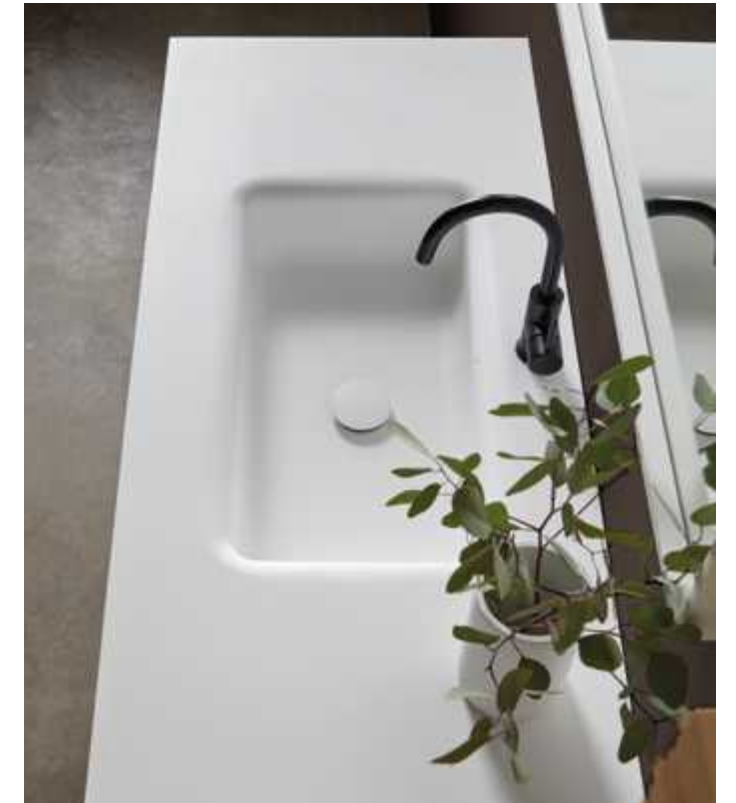

Linjer

Linjer 1C 130 Ash - *Latu* 130 washbasin - *Dondo XXL* mirror

Linjer 2C 120 Ash - Solid top 120 - **Oval** basin - **Ilargi 120** Solid mirror

Linjer 2C 140 Ash - **2R 140** washbasin - **Ilargi 120** Solid mirror