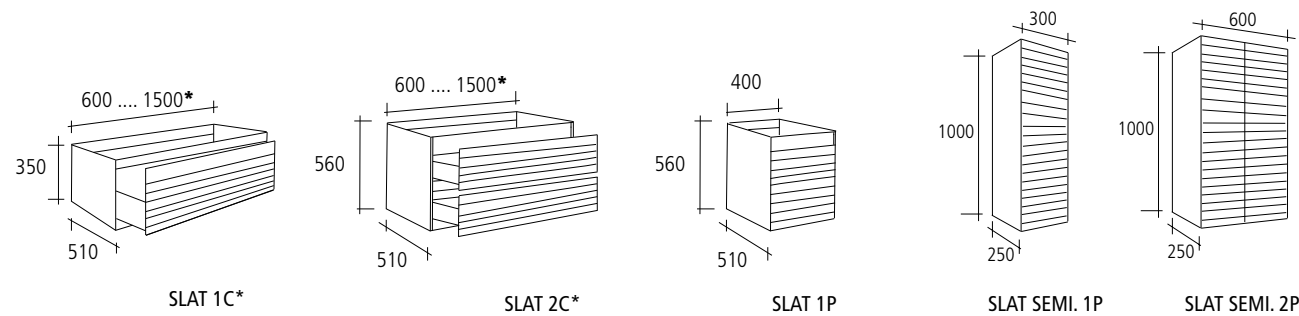

SLAT [mueble / meuble / vanity]

(ES) Madera (FR) Bois (EN) Wood

051 [(ES) Roble Am.(FR) Chêne Am. (EN) Am. Oak] 053 [Iroko]

056 [(ES) Fresno (FR) Frêne (EN) Ash)] 156 [Maple - Érable]

052 [(ES) Nogal Americano (FR) Noyer Américain (EN) American Walnut)]

*(ES) Ancho a medida (FR) Largeur sur mesure (EN) Tailored Length.