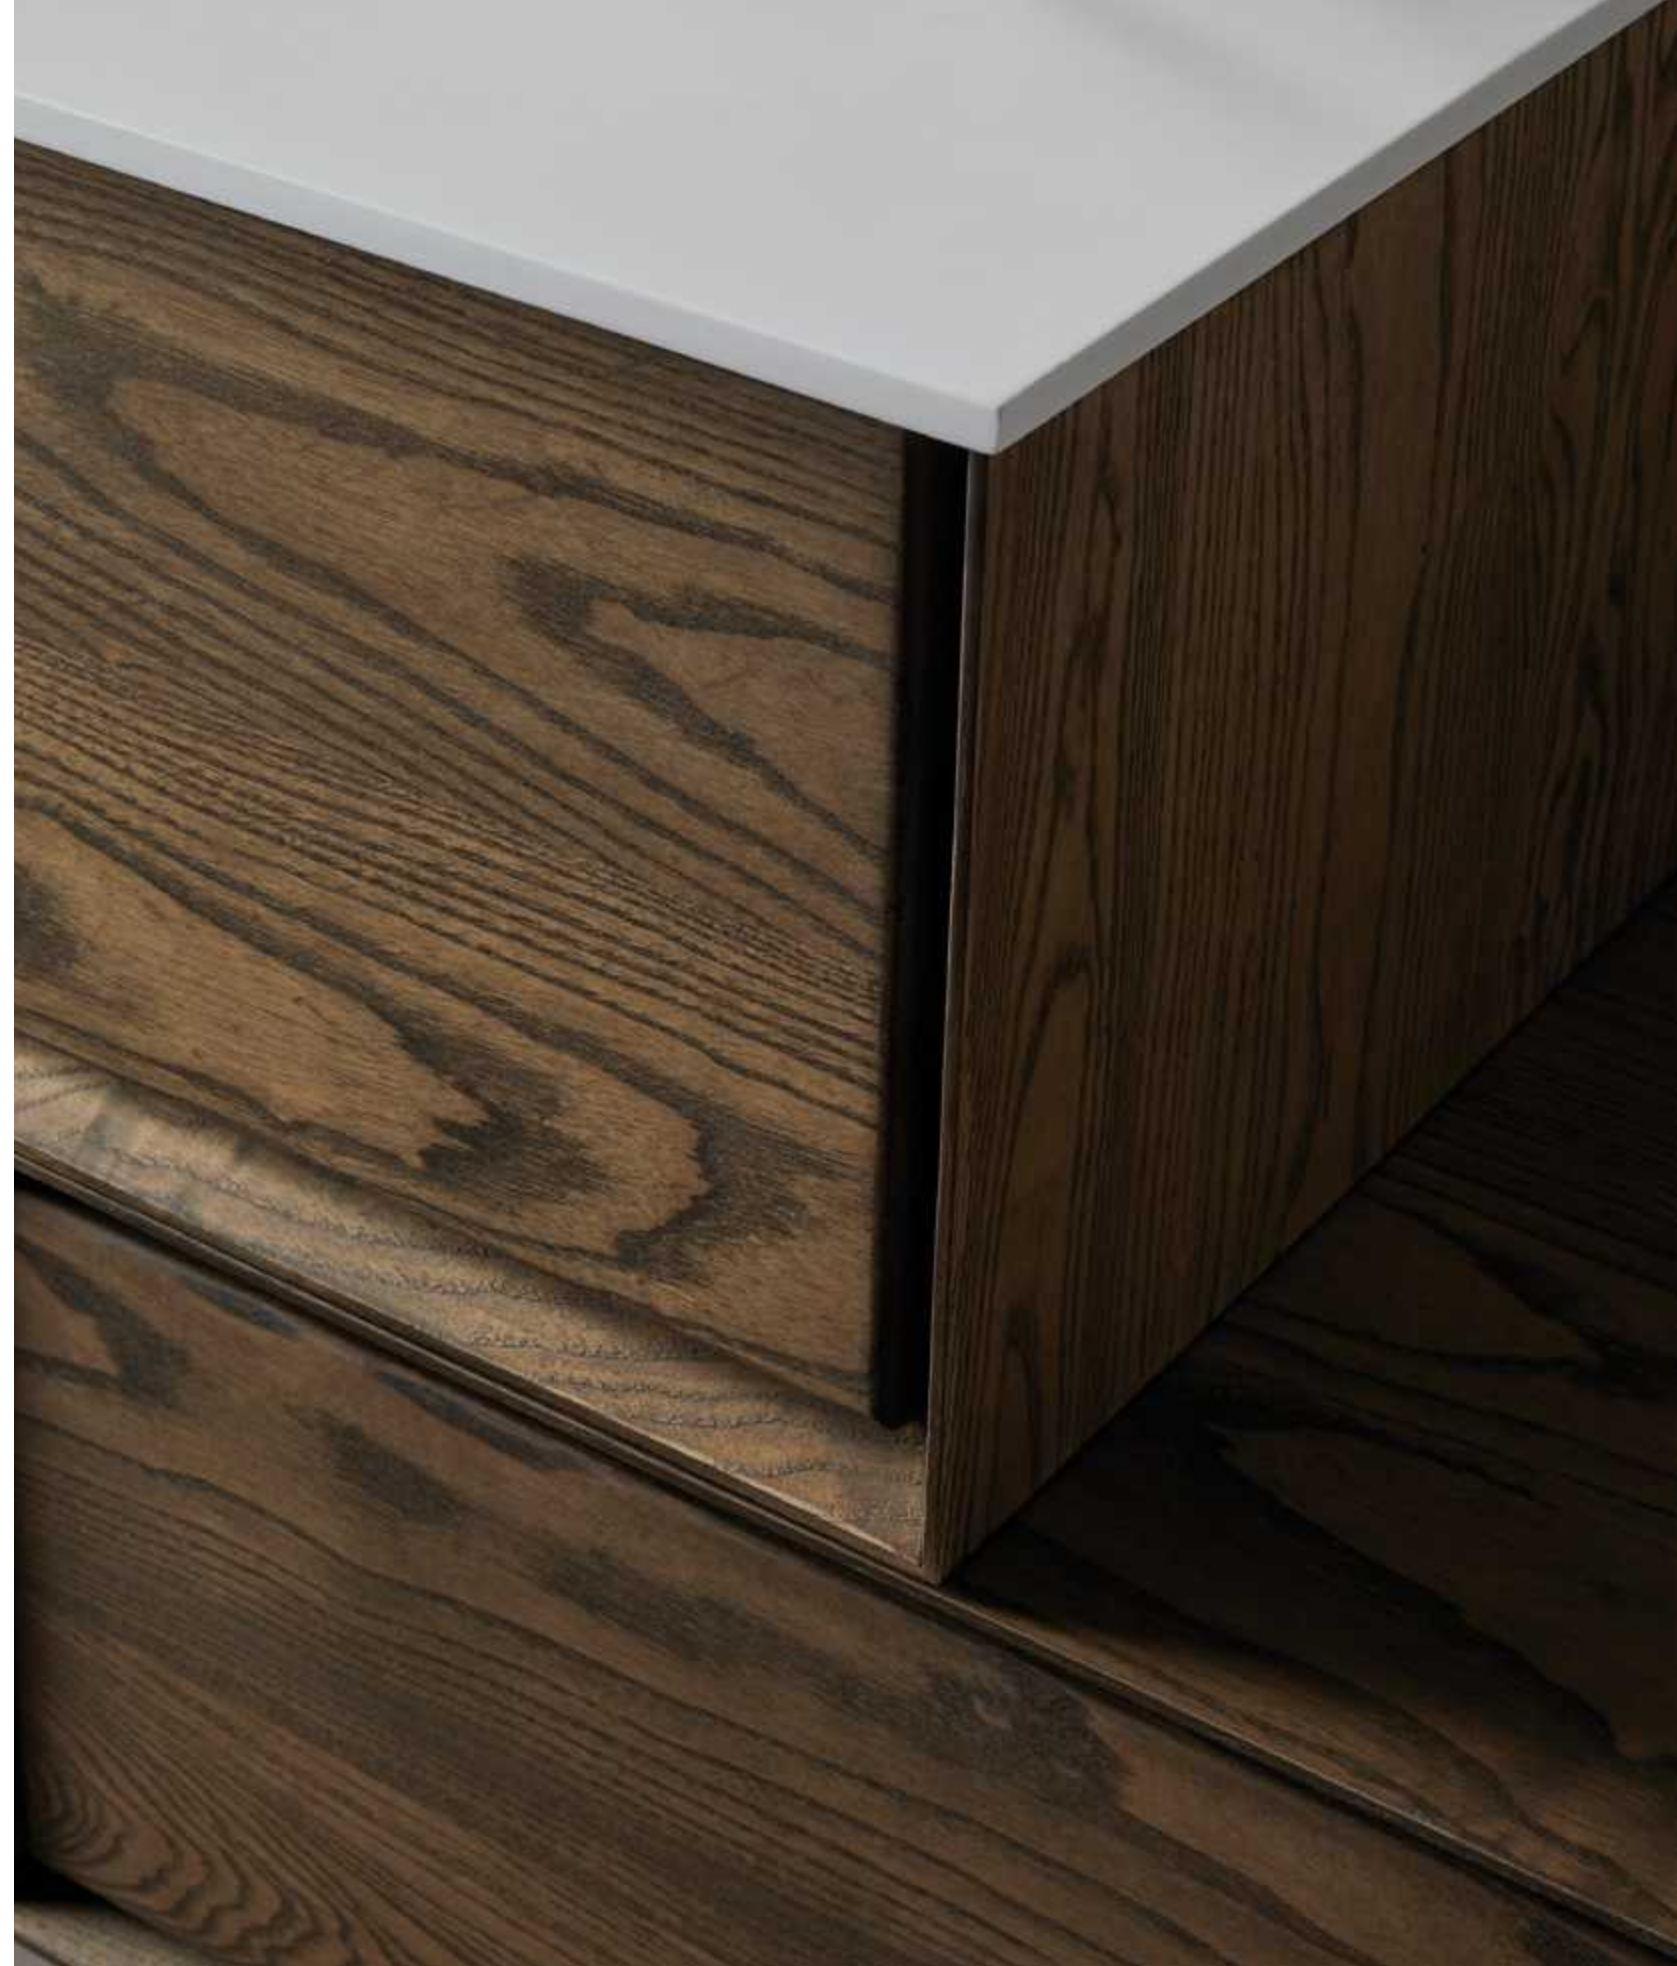

Dumbo

Dumbo 160 Stained timber - Solid top 160 - *Oval* basin - *Nou* Solid mirror

Suró

Suró 31 140 Smoked Ash - Daro 140 washbasin - Ilargi 120 Solid mirror - Suró 2P wall cabinet

Suró 64 160 Smoked Ash - Solid top 160 - 1Q84 basin - Suró 150 Smoked Ash mirror - Suró 2P wall cabinet