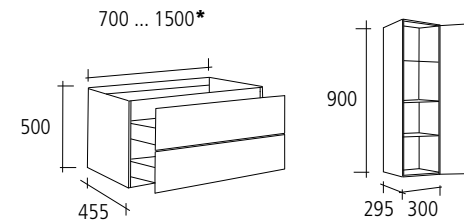

KIBELL [mueble / meuble / vanity]

1. (ES) Brillo (FR) Brillant (EN) Gloss (ES) Satinado (FR) Satiné (EN) Silk (ES) Texturado (FR) Texturé (EN) Textured (ES) Mate (FR) Mat (EN) Matt
2. 025 015 117 111 014 013 115 019 027 016 017 113 081 082 083 084 091 092 093

*(ES) Ancho **a medida** (FR) Largeur **sur-mesure** (EN) **Tailored** Length.

FEMTY [mueble / meuble / vanity]