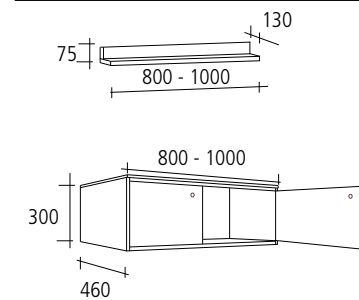

*(ES) Ancho **a medida** (FR) Largeur **sur-mesure** (EN) **Tailored** Length.

FEMTY [mueble / meuble / vanity]

- (ES) Madera (FR) Bois (EN) Wood
- 054 [(ES) Madera envejecida (FR) Bois Vieilli (EN) Distressed wood)]