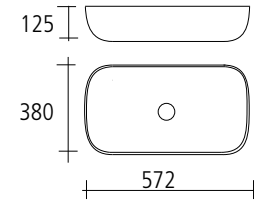

OVAL

PUMA

[ES] Compatible con la serie PUMA 130.
[EN] Compatible with PUMA 130 collection.
[FR] Compatible avec la série PUMA 130.

PRIM

RODÓ

ILUMINACIÓN / ÉCLAIRAGE / LIGHTING

LAVABOS DE MÁRMOL NATURAL / PLAN VASQUE MARBRE NATUREL / NATURAL MARBLE WASHBASIN

DOLOM

[ES] Compatible con la serie DOLOM.
[EN] Compatible with DOLOM collection.
[FR] Compatible avec la série DOLOM.

MARMOR

[ES] Compatible con la serie MARMOR.
[EN] Compatible with MARMOR collection.
[FR] Compatible avec la série MARMOR.