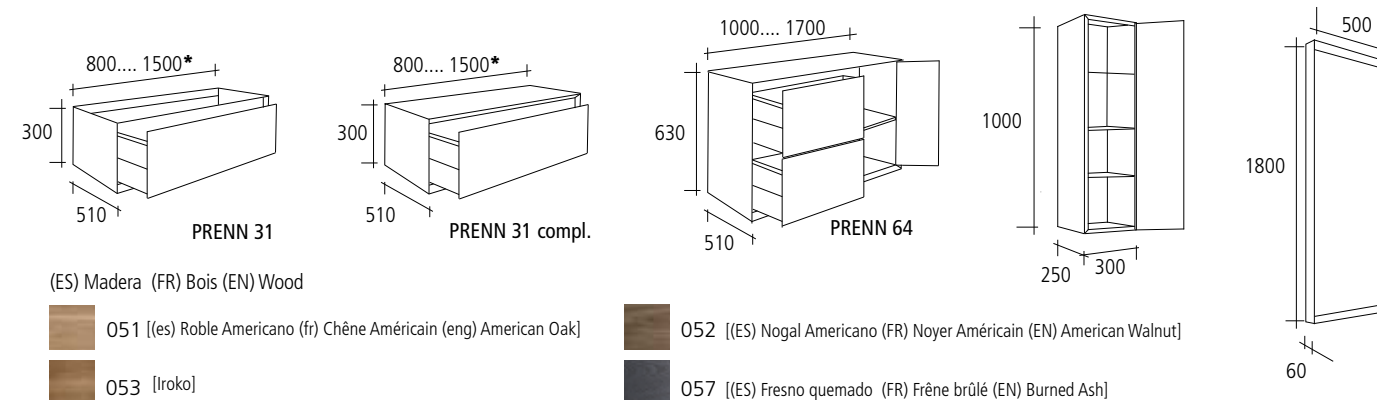

PRENN [mueble / meuble / vanity]

* (ES) Ancho a medida (FR) Largeur sur-mesure (EN) Tailored Length.