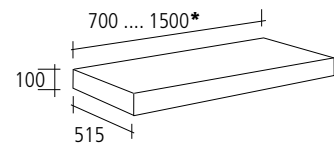

SHOSUBA [mueble / meuble / vanity]

[ES] encimera [FR] plan travail [EN] worktop

(ES) Madera (FR) Bois (EN) Wood

056 [(ES) Fresno (FR) Frêne (EN) Ash]

057 [(ES) Fresno quemado (FR) Frêne brûlé (EN) Burned Ash)]