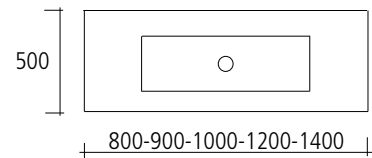

LAVABOS DE MÁRMOL NATURAL / PLAN VASQUE MARBRE NATUREL / NATURAL MARBLE WASHBASIN

DOLOM

[ES] Compatible con la serie DOLOM.
[EN] Compatible with DOLOM collection.
[FR] Compatible avec la série DOLOM.