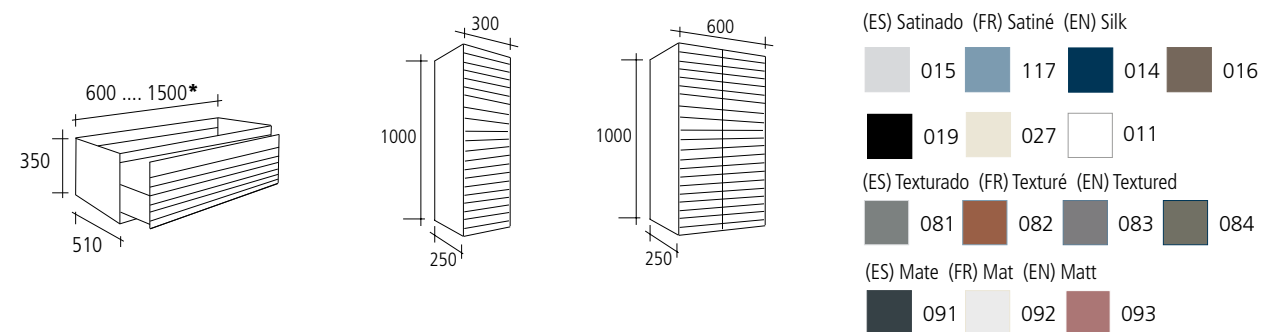

KONDO [mueble / meuble / vanity]

LINJER [mueble / meuble / vanity]

MALMÖ [mueble / meuble / vanity]

MARMOR [mueble / meuble / vanity]

MEMPHIS [mueble / meuble / vanity]

OSNOVAN [mueble / meuble / vanity]

* (ES) Ancho a medida (FR) Largeur sur-mesure (EN) Tailored Length.