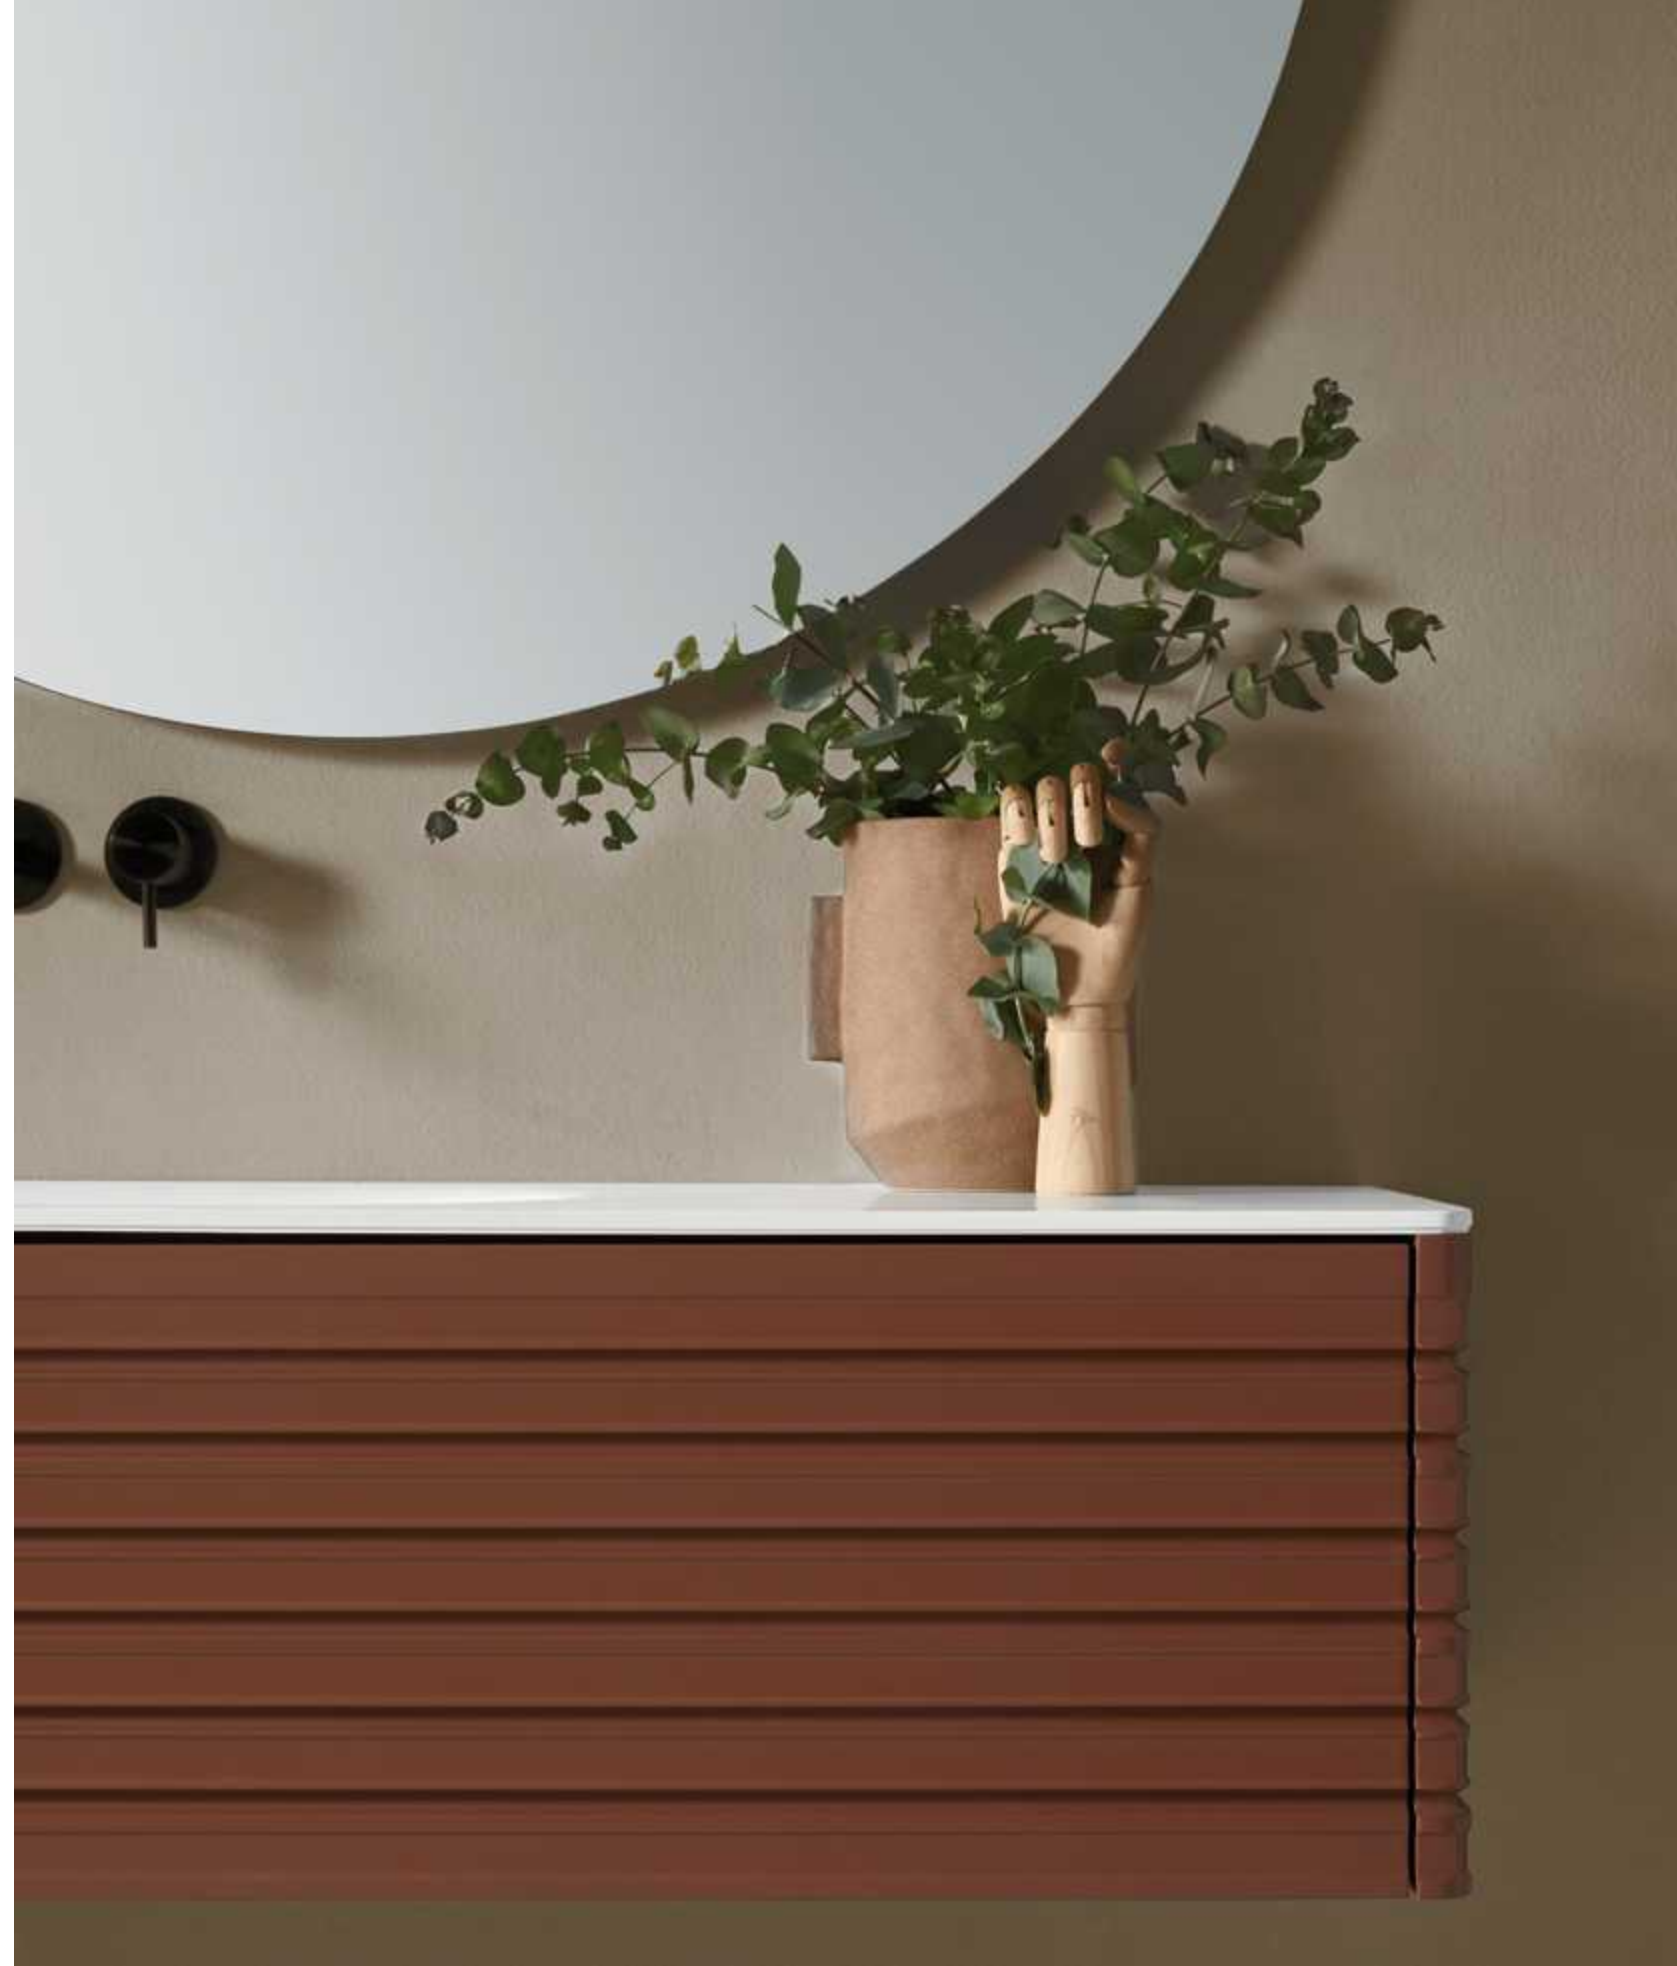

Bacall

Bacall 102 Iroko - *Ares* 102 wasbasin - *Callisto* 60 mirror

Bacall 162 Maple - Solid top 162 - **Oval** basin - **Dondo XXL** mirror

Ernie

Kondo 2P Terracota wall cabinet

Ernie 100 Smog - **2R** 100 washbasin - **Dondo** mirror