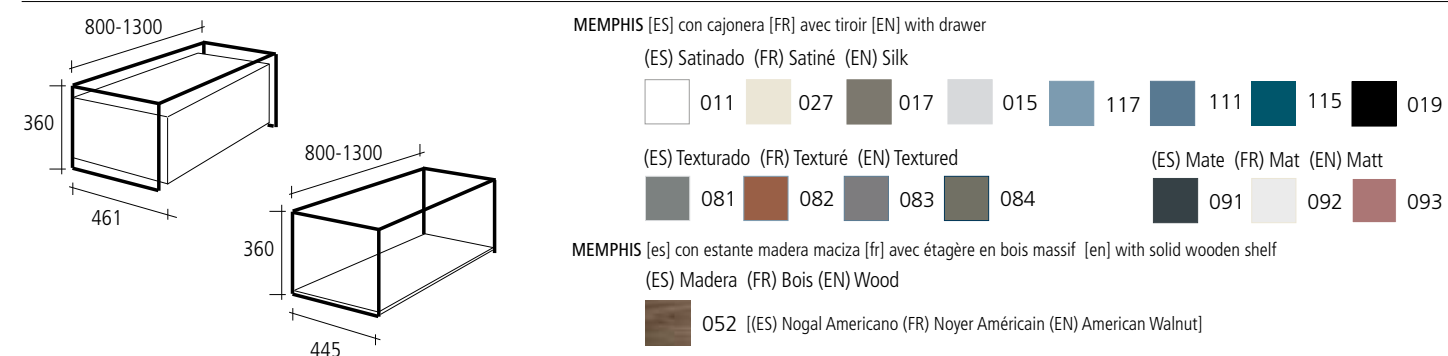

KONDO [mueble / meuble / vanity]

LINJER [mueble / meuble / vanity]

MALMÖ [mueble / meuble / vanity]

MARMOR [mueble / meuble / vanity]

MEMPHIS [mueble / meuble / vanity]

OSNOVAN [mueble / meuble / vanity]

* (ES) Ancho a medida (FR) Largeur sur-mesure (EN) Tailored Length.