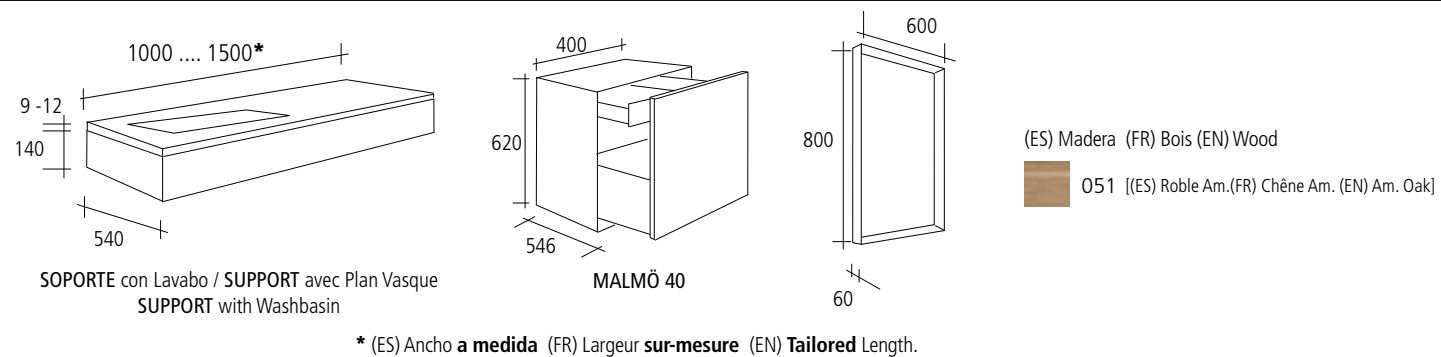

MARMOR [mueble / meuble / vanity]