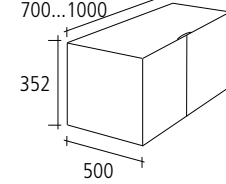

[ES] 2 puertas [FR] 2 portes [EN] 2 doors

*(ES) Ancho a medida (FR) Largeur sur mesure (EN) Tailored Length.

TULIP [mueble / meuble / vanity]

(ES) Madera (FR) Bois (EN) Wood

055 [tulipier]

*(ES) Ancho a medida (FR) Largeur sur mesure (EN) Tailored Length.