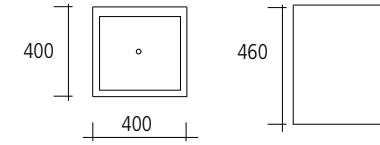

PUMA

[ES] Compatible con la serie PUMA 130.
[EN] Compatible with PUMA 130 collection.
[FR] Compatible avec la série PUMA 130.