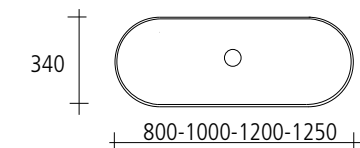

BIHAN

[ES] Compatible con la serie DOKI MINI.
[EN] Compatible with DOKI MINI collection.
[FR] Compatible avec la série DOKI MINI.

NIT

OFALI

OVAL

PUMA

[ES] Compatible con la serie PUMA 130.
[EN] Compatible with PUMA 130 collection.
[FR] Compatible avec la série PUMA 130.