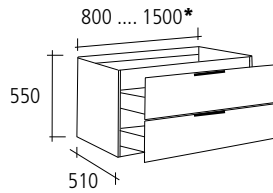

1. (ES) Madera (FR) Bois (EN) Wood
2. 158 [(ES) Madera tintada (FR) Bois teinté (EN) Stained timber]

*(ES) Ancho **a medida** (FR) Largeur **sur-mesure** (EN) **Tailored** Length.