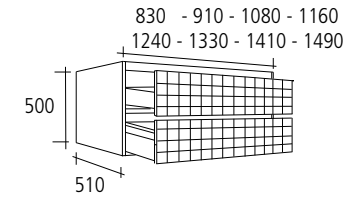

GRID [mueble / meuble / vanity]

1. (ES) Madera (FR) Bois (EN) Wood
2. 051 [(ES) Roble Americano (FR) Chêne Américain (EN) American Oak]

DUMBO [mueble / meuble / vanity]