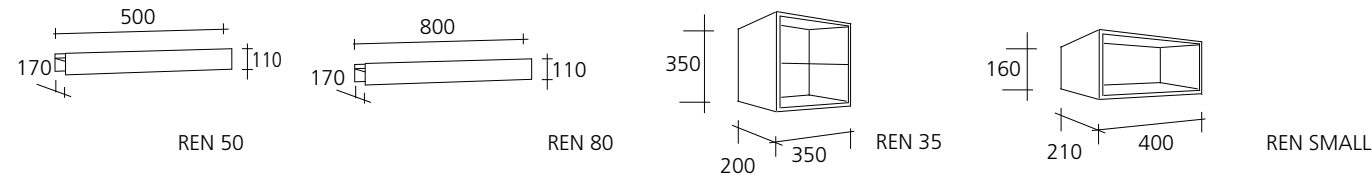

KIBELL [accesorios / accessories / accessoires]

1. (ES) Satinado (FR) Satiné (EN) Silk
   015 117 111 014 013 115 027 011 016 017 019 113
2. (ES) Texturado (FR) Texturé (EN) Textured
   081 082 083 084 091 092 093
3. (ES) Mate (FR) Mat (EN) Matt
   025
4. (ES) Brillo (FR) Brillant (EN) Gloss

NEBBE [accesorios / accessories / accessoires]

1. (ES) Satinado (FR) Satiné (EN) Silk
   015 117 111 014 013 115 027 011 016 017 019 113
2. (ES) Texturado (FR) Texturé (EN) Textured
   081 082 083 084 091 092 093
3. (ES) Mate (FR) Mat (EN) Matt
   025
4. (ES) Brillo (FR) Brillant (EN) Gloss

REN [accesorios / accessories / accessoires]