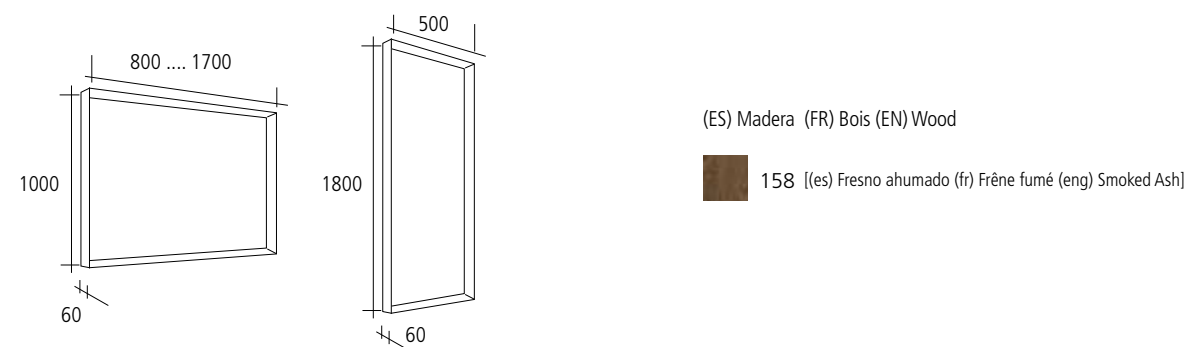

LAVABOS / PLAN VASQUES / WASHBASINS

ALMA

ARES

ARAN

INIS

DARO

LATU

2R