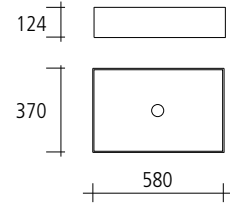

OVAL

PUMA

[ES] Compatible con la serie PUMA 130.
[EN] Compatible with PUMA 130 collection.
[FR] Compatible avec la série PUMA 130.

PRIM

RODÓ

ILUMINACIÓN / ÉCLAIRAGE / LIGHTING

LAVABOS DE MÁRMOL NATURAL / PLAN VASQUE MARBRE NATUREL / NATURAL MARBLE WASHBASIN

DOLOM

[ES] Compatible con la serie DOLOM.
[EN] Compatible with DOLOM collection.
[FR] Compatible avec la série DOLOM.

MARMOR

[ES] Compatible con la serie MARMOR.
[EN] Compatible with MARMOR collection.
[FR] Compatible avec la série MARMOR.