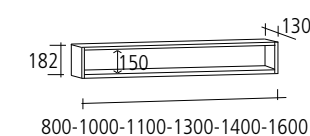

BOXY [ESTANTE - ÉTAGÈRE - SHELF]