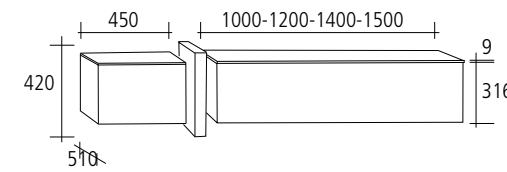

*(ES) Ancho **a medida** (FR) Largeur **sur-mesure** (EN) **Tailored** Length.

HAYEM [mueble / meuble / vanity]

- (ES) Brillo (FR) Brillant (EN) Gloss (ES) Satinado (FR) Satiné (EN) Silk
- 025 011
- (ES) Madera (FR) Bois (EN) Wood
- 052 [(ES) Nogal Americano (FR) Noyer Américain (EN) American Walnut)]