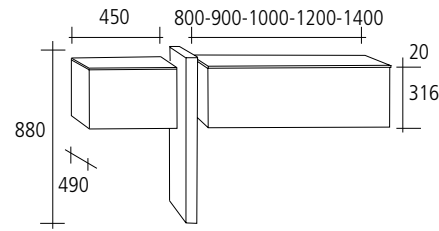

DOLOM [mueble / meuble / vanity]

1. (ES) Brillo (FR) Brillant (EN) Gloss (ES) Satinado (FR) Satiné (EN) Silk (ES) Mate (FR) Mat (EN) Matt
2. 025 011 092
3. (ES) Mármol natural (FR) Marbre (EN) Marble
4. 071 073 074