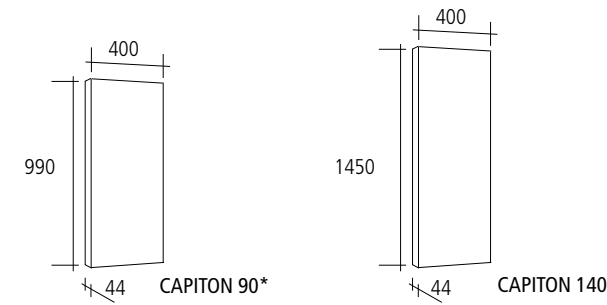

CAPITON [espejo / mirror / miroir]