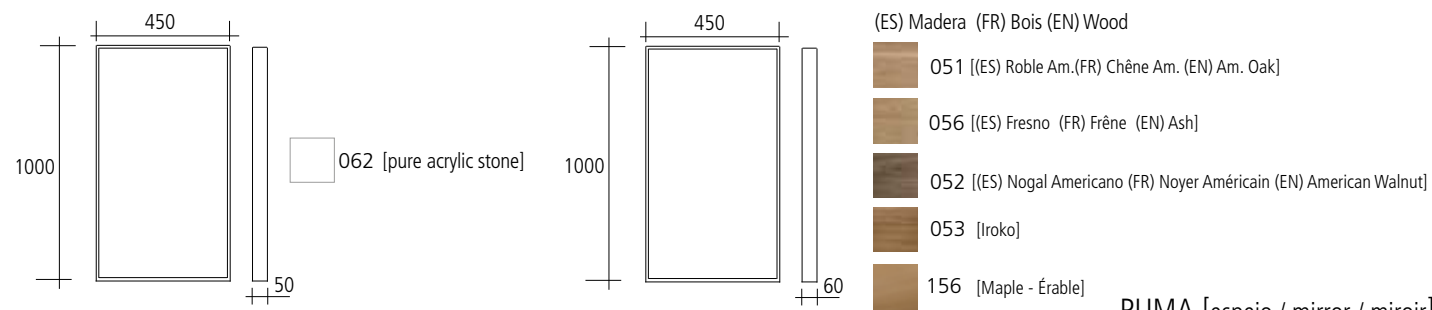

ILARGI [espejo / mirror / miroir]

- 062 [Solid Surface]

MAGNETIC [espejo / mirror / miroir]

NOU [espejo / mirror / miroir]

PUMA [espejo / mirror / miroir]

PRENN [espejo / mirror / miroir]

SURÓ [espejo / mirror / miroir]