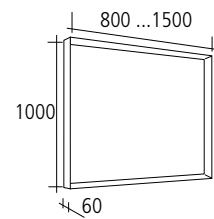

KIBELL [accesorios / accessories / accessoires]

1. (ES) Satinado (FR) Satiné (EN) Silk
   015 117 111 014 013 115 027 011 016 017 019 113
2. (ES) Texturado (FR) Texturé (EN) Textured
   081 082 083 084 091 092 093
3. (ES) Mate (FR) Mat (EN) Matt
   025
4. (ES) Brillo (FR) Brillant (EN) Gloss

NEBBE [accesorios / accessories / accessoires]

1. (ES) Satinado (FR) Satiné (EN) Silk
   015 117 111 014 013 115 027 011 016 017 019 113
2. (ES) Texturado (FR) Texturé (EN) Textured
   081 082 083 084 091 092 093
3. (ES) Mate (FR) Mat (EN) Matt
   025
4. (ES) Brillo (FR) Brillant (EN) Gloss

REN [accesorios / accessories / accessoires]

ESPEJOS / MIRRORS / MIROIRS

AALTO [espejo / mirror / miroir]

1. (ES) Madera (FR) Bois (EN) Wood
2. 051 [(ES) Roble Am.(FR) Chêne Am. (EN) Am. Oak] 053 [Iroko]
3. 056 [(ES) Fresno (FR) Frêne (EN) Ash] 156 [Maple - Érable]
4. 052 [(ES) Nogal Americano (FR) Noyer Américain (EN) American Walnut]

CALLISTO [espejo / mirror / miroir]

- 600-700-800-900-1000-1100-1200-1300-1400-1500
2. [ES] Espejo con retroiluminación LED y sistema de difusión de la luz / Sistema antivaho / Sensor para apagar/encender la luz.
   [EN] Mirror with Led backlight / Tactile switch system to switch on/off the lighting / No steam-system.
   [FR] Miroir avec rétroéclairage Led / Interrupteur tactile / Système antibuée.

CAPITON [espejo / mirror / miroir]

1. [ES] Sistema antivaho.
   [EN] No steam-system.
   [FR] Système antibuée.

DONDO - DONDO XL [espejo / mirror / miroir]

1. [ES] Sistema antivaho - Sensor para apagar/encender la luz.
   [EN] Tactile switch system to switch on/off the lighting - No steam-system.
   [FR] Interrupteur tactile - Système antibuée.

ELARA [espejo / mirror / miroir]